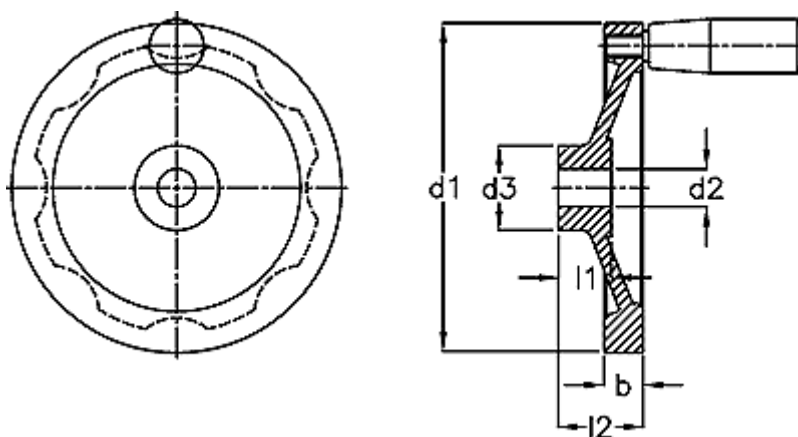

Varenummer: 20348306  
Beskrivelse: E+G Håndhjul  
GN 321.5-140-K14-D-ZI

## Mål

b	= 21
d1	= 140
d2 H7	= 14
d3	= 33
l1	= 20
l2	= 48.0